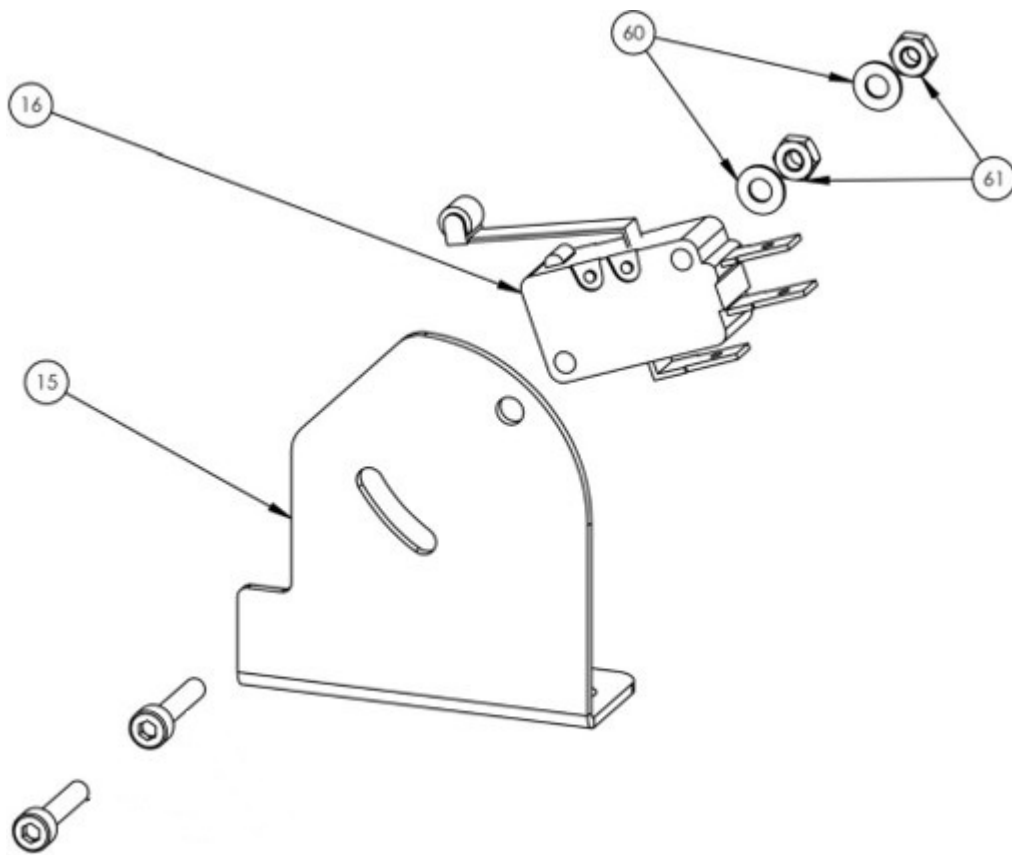

SPIRAL DOUGH KNEADER - Exploded view - Microswitch

SPIRAL DOUGH KNEADER - Parts list - Microswitch

Pos.	Code	Item	Description	V	W&T	Ref.	Notes	S/N break
15	0DF202	CIL00114	LID MICROSWITCH BRACKET L10					
16	0DF203	CIL00113	MICROSWITCH D3V-166-1C5	X				
60	0D5620	BIL00043	FLAT WASHER 3x7x0.5					
61	033987	BIL00016	NUT M3 A2